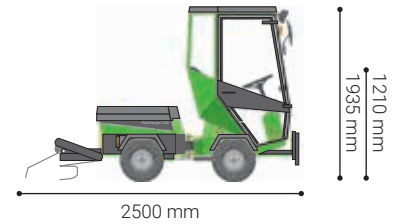

Miljørive

- Park Ranger 2150

Standardudstyr:

Bagudvendt skuffejern Bagudvendte skuffejern - miljøripen hænger ikke fast i træerødder.

Ekstraudstyr (tilbehør):

Baglift Et tvunget tilvalg for at kunne sænke og løfte riven.

Tekniske specifikationer

Dimensioner

Længde	mm	2500
Bredde	mm	1100
Højde med / uden kabine	mm	1935 / 1210

Opbevaringsmål

Længde	mm	500
Bredde	mm	1100
Højde	mm	260

Vægt

Vægt (løvrive)	kg	32
----------------	----	----

Ydeevne

Arbejdsbredde	mm	1100
Frihøjde under rive	mm	80
Skuffejernets arbejdsdybde i jorden	mm	20-40

CE godkendt iht. EU direktiv