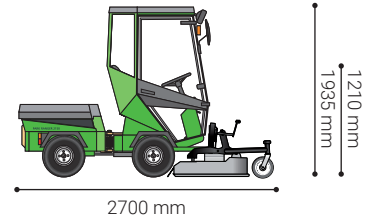

Rotor-/multiklipper 1000

- Park Ranger 2150