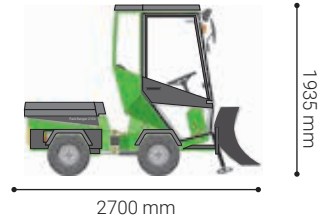

### Standardudstyr:

- Sikkerhedstipfunktion** Ved betjening i dyb sne er der risiko for at støde ind i forhindringer. Tipfunktionen reducerer risikoen for skader på såvel sneploven som på omgivelserne.
- Gummiskær** 100 mm høj, 26 mm tyk og 1300 mm bredt gummiskær. Skæret kan bruges på begge sider, hvilket giver dobbelt så lang levetid.
- Gummiskæret er ideelt til smeltende sne og til grundig skrabning af overflader uden at beskadige dem.
- Slæbesko** De 2 slæbesko er højdejusterbare og sikrer at skæret følger variationer i underlaget.

#### Dimensioner

Længde	mm	2700
Bredde	mm	1300
Højde med kabine	mm	1935

#### Opbevaringsmål

Længde	mm	550
Bredde	mm	1300
Højde	mm	545