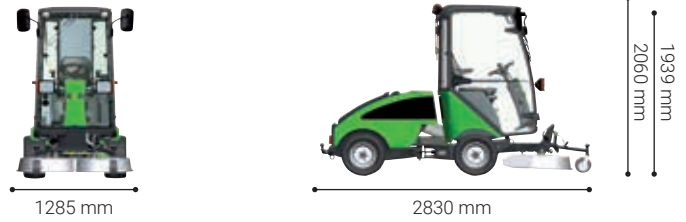

Rotor-/multiklipper 1200

- City Ranger 2260