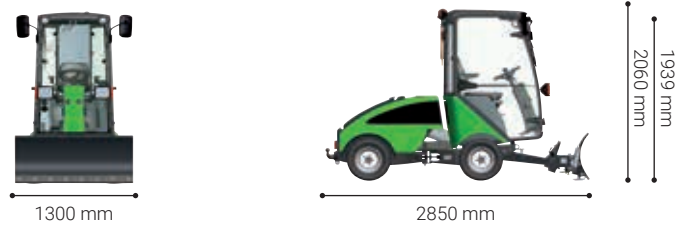

Sneplov - City Ranger 2260

Standardudstyr:

- Hydraulisk vinkeljustering** Sneplovens vinkel kan justeres hydraulisk fra kabinen, hvilket gør det let for operatøren at justere alt efter behov.
- Sikkerhedstipfunktion** Ved betjening i dyb sne er der risiko for at støde ind i forhindringer. Tipfunktionen reducerer risikoen for skader på såvel sneploven som på omgivelserne.
- Gummiskær** 100 mm høj, 26 mm tyk og 1300 mm bred gummiskær. Skæret kan bruges på begge sider, hvilket giver dobbelt så lang levetid.
- Slæbesko** De 2 slæbesko er højdejusterbare og sikrer, at skæret følger variationer i underlaget.
- Justerbar vægtoverføring** Sikrer optimal funktionalitet samt minimalt slid på redskabet.

Ekstraudstyr (tilbehør):

- Rustbeskyttelse** Vi anbefaler rustbeskyttelse, hvilket forlænger levetiden af redskabet.

Tekniske specifikationer

Dimensioner

Længde	mm	2850
Bredde	mm	1300
Højde med kabine / med styrtøjle (ROPS)	mm	1939 / 2060

Opbevaringsmål

Længde	mm	515
Bredde	mm	1300
Højde	mm	545

Vægt

Vægt (sneplov)	kg	66
----------------	----	----

Ydeevne

Arbejdsbredde - lige	mm	1300
Arbejdsbredde - vinklet	mm	1130
Frihøjde under skæret	mm	420
Arbejdshastighed	km/t	1-20
Håndtering af snedybder op til	mm	350
Drejevinkel		30°
Kapacitet, teoretisk	m ² /t	26000