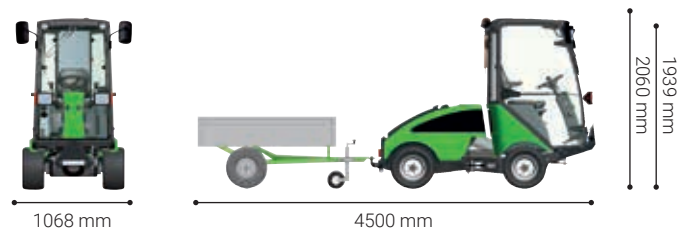

Tipvogn - City Ranger 2260

Standardudstyr:

- Stålchassis** Tipvognen er konstrueret på en stærk stålchassisramme med faste sider.
- Hydraulisk tip-funktion** Tømningen af tipvognens 0,44 m³ klares let fra førersædet via joysticket.
- Næsehjul** Næsehjulet muliggør let montering, afmontering og opbevaring.

Ekstraudstyr (tilbehør):

- Høje sider** De høje sider øger trailerens volumen. De er 40 cm høje.
- Lyssæt** Den galvaniserede bom med baglys gør traileren synlig i trafikken.

Tekniske specifikationer

Dimensioner

Længde	mm	4500
Bredde	mm	1068
Højde med kabine / styrtøjle (ROPS)	mm	1939 / 2060

Opbevaringsmål

Længde	mm	2100
Bredde	mm	1025
Højde	mm	850

Vægt

Vægt (tipvogn)	kg	160
----------------	----	-----

Ydeevne

Vogn, længde	mm	1500
Vogn, bredde	mm	950
Vogn, højde	mm	310
Vogn, højde med ekstra høje sider	mm	350
Volumen	m ³	0,44
Volumen med ekstra høje sider	m ³	1,02
Lastkapacitet, max.	kg	440
Læsehøjde	mm	850